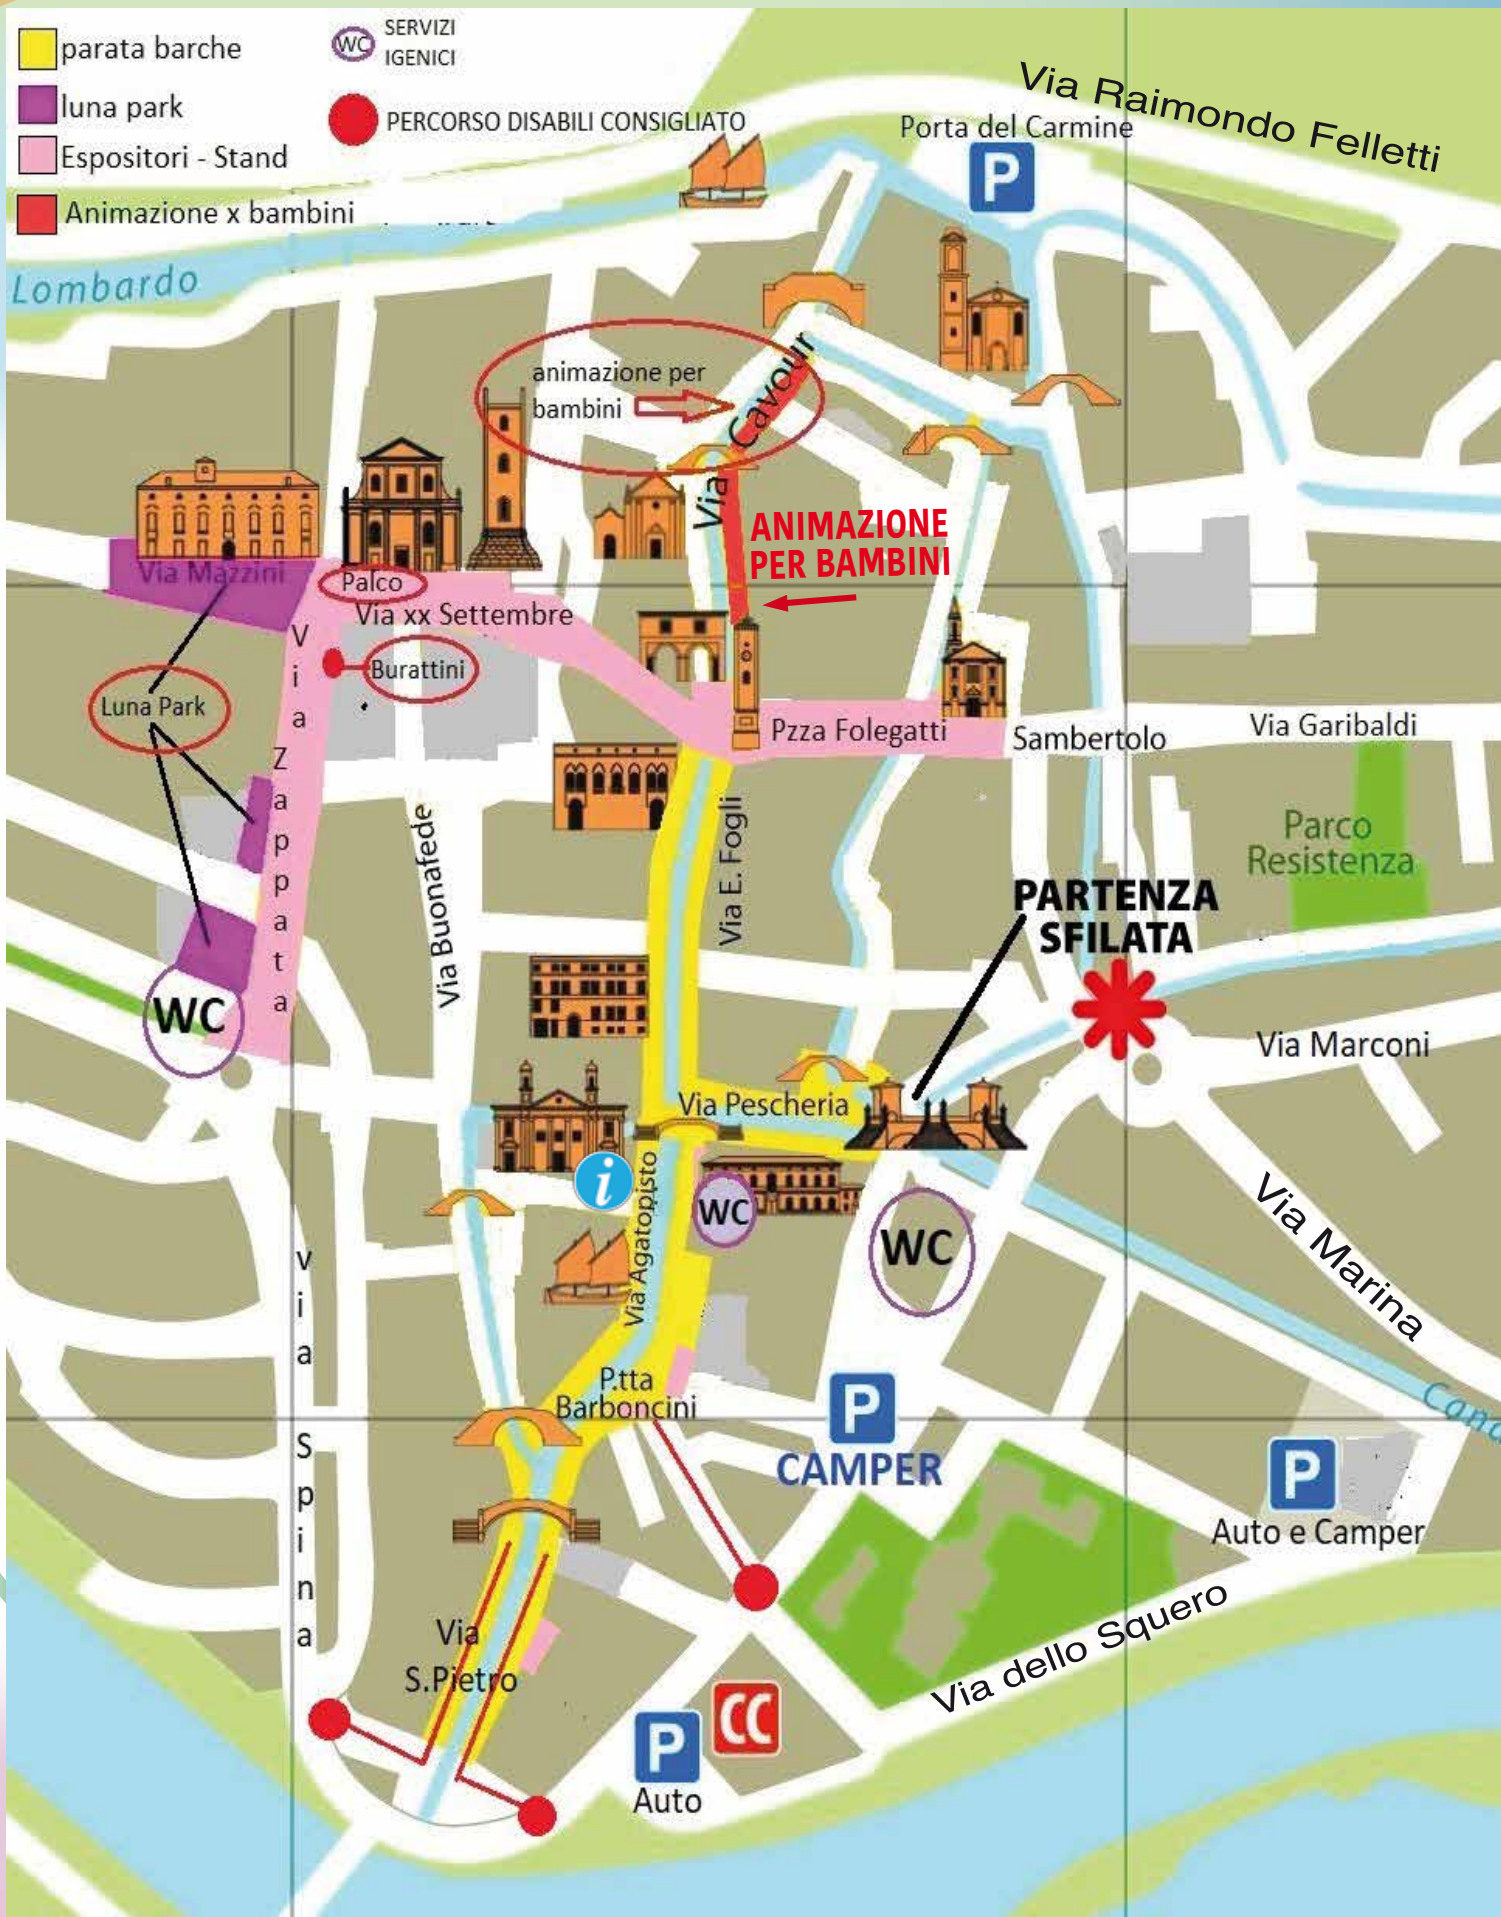

# Carnevale sull'Acqua - Comacchio (FE) - 8° EDIZIONE

**AREA PARCHEGGIO CAMPER E AUTO  
VIA FATTIBELLO E VIA PORTA DEL CARMINE E PIAZZALE CARDINAL PALLOTTA**